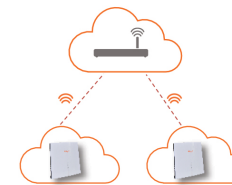

IHD103 working as a video bridge and Wi-Fi range extender