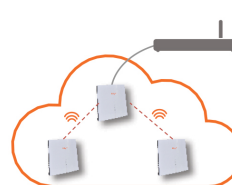

Lösningen är byggd omkring den senaste 802.11ac-standarden som stödjer MU-MIMO. Enheten har en tri band radio-lösning, med en dedikerad 4X4 radio för backhaul-nätverket tillsammans med två radios för enheter att ansluta sig till.

IHD103 behind a legacy router