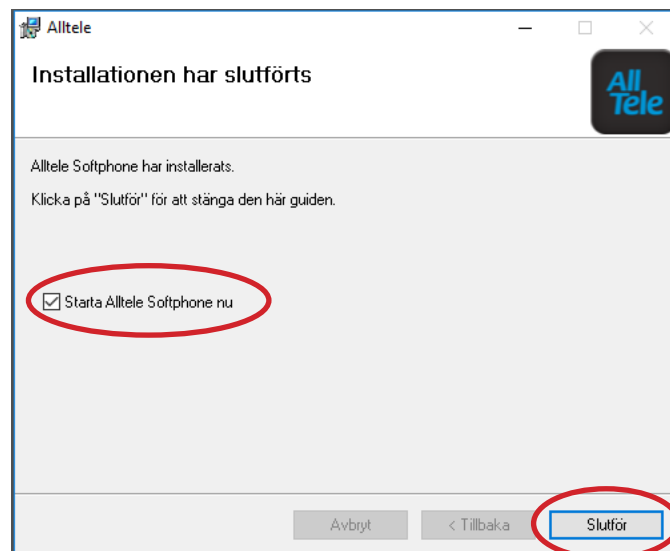

6) Nu är installationen klar och du behöver bara klicka på **Slutför**.

Lämna kryssrutan markerad om du vill att SoftPhone ska starta direkt.

Du behöver göra några sista inställningarna i programmet, men de går att göra vid nästa tillfälle du startar SoftPhone.

7) Första gången som SoftPhone startas måste du aktivera ditt konto.

Då du har ett **Användarnamn** och **Lösenord**. Måste du byta inloggningsförfarande på SoftPhone.

Detta gör du genom att klicka på länken nere i högra hörnet av applikationsfönstret.