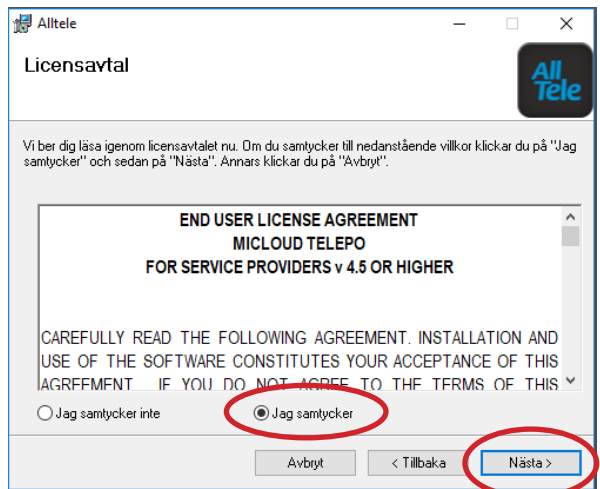

INSTALLATION SOFTPHONE

Windows

- 1) Klicka på länken i mailet för att ladda ner SoftPhone programmet.
Se till att välja rätt länk utifrån om du använder Windows eller Mac !
Beroende på din version av Windows och typ av webbläsare sker nerladdningen på olika sätt. Se till att du vet hur du kommer åt filen efter nerladdning.
- 2) När nerladdningen är klar.
Markera filen tryck Enter, eller dubbelklicka för att starta installationen. Nu packas filerna upp och du kommer till en guide som tar dig genom installationen.

- 3) Klicka på: **Nästa**
Nu kommer du till Licensavtal.

Markera: **Jag samtycker**
Klicka på: **Nästa**

- 4) Nu får du möjlighet att välja en annan installationsmapp.

Vi rekommenderar att du behåller den förvalda installationsplatsen, och bara klicka på Nästa.

INSTALLATION SOFTPHONE

Windows

5) Här är de bara att bekräfta installationen genom att klicka på **Nästa**.

Installationen startar och SoftPhone installeras på den plats som valts i steg 4.

6) Nu är installationen klar och du behöver bara klicka på **Slutför**.