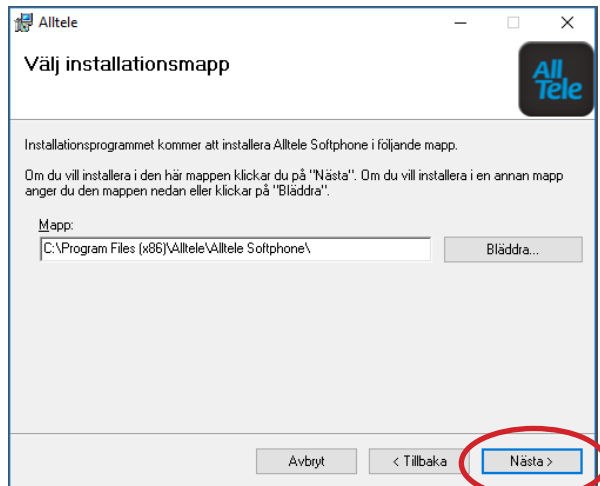

INSTALLATION SOFTPHONE

Windows

- 1) Klicka på länken i mailet för att ladda ner SoftPhone programmet.
Se till att välja rätt länk utifrån om du använder Windows eller Mac !
Beroende på din version av Windows och typ av webbläsare sker nerladdningen på olika sätt. Se till att du vet hur du kommer åt filen efter nerladdning.
- 2) När nerladdningen är klar.
Markera filen tryck Enter, eller dubbelklicka för att starta installationen. Nu packas filerna upp och du kommer till en guide som tar dig genom installationen.

- 3) Klicka på: **Nästa**
Nu kommer du till Licensavtal.

Markera: **Jag samtycker**
Klicka på: **Nästa**

- 4) Nu får du möjlighet att välja en annan installationsmapp.

Vi rekommenderar att du behåller den förvalda installationsplatsen, och bara klicka på Nästa.

INSTALLATION SOFTPHONE

Windows

5) Här är de bara att bekräfta installationen genom att klicka på **Nästa**.

Installationen startar och SoftPhone installeras på den plats som valts i steg 4.

6) Nu är installationen klar och du behöver bara klicka på **Slutför**.