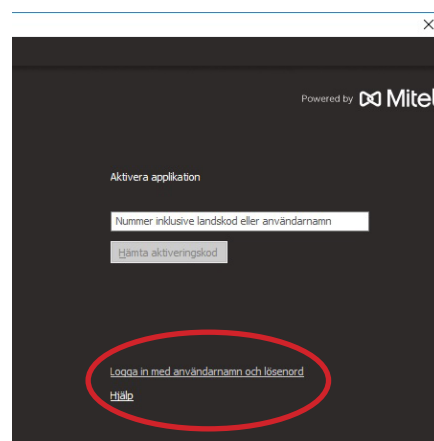

INSTALLATION SOFTPHONE

Windows

5) Här är de bara att bekräfta installationen genom att klicka på **Nästa**.

Installationen startar och SoftPhone installeras på den plats som valts i steg 4.

6) Nu är installationen klar och du behöver bara klicka på **Slutför**.

Lämna kryssrutan markerad om du vill att SoftPhone ska starta direkt.

Du behöver göra några sista inställningarna i programmet, men de går att göra vid nästa tillfälle du startar SoftPhone.

7) Första gången som SoftPhone startas måste du aktivera ditt konto.

Då du har ett **Användarnamn** och **Lösenord**. Måste du byta inloggningsförfarande på SoftPhone.

Detta gör du genom att klicka på länken nere i högra hörnet av applikationsfönstret.