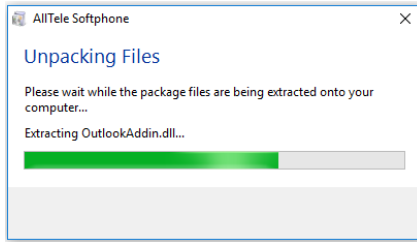

INSTALLATION SOFTPHONE

Windows

- 1) Klicka på länken i mailet för att ladda ner SoftPhone programmet.
Se till att välja rätt länk utifrån om du använder Windows eller Mac !
Beroende på din version av Windows och typ av webbläsare sker nerladdningen på olika sätt. Se till att du vet hur du kommer åt filen efter nerladdning.
- 2) När nerladdningen är klar.
Markera filen tryck Enter, eller dubbelklicka för att starta installationen. Nu packas filerna upp och du kommer till en guide som tar dig genom installationen.