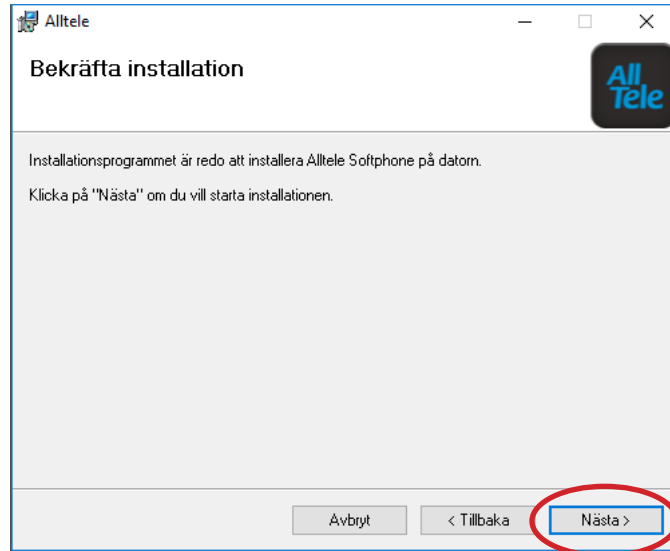

INSTALLATION SOFTPHONE

Windows

- 1) Klicka på länken i mailet för att ladda ner SoftPhone programmet.
Se till att välja rätt länk utifrån om du använder Windows eller Mac !
Beroende på din version av Windows och typ av webbläsare sker nerladdningen på olika sätt. Se till att du vet hur du kommer åt filen efter nerladdning.
- 2) När nerladdningen är klar.
Markera filen tryck Enter, eller dubbelklicka för att starta installationen. Nu packas filerna upp och du kommer till en guide som tar dig genom installationen.

- 3) Klicka på: **Nästa**
Nu kommer du till Licensavtal.

Markera: **Jag samtycker**
Klicka på: **Nästa**

- 4) Nu får du möjlighet att välja en annan installationsmapp.

Vi rekommenderar att du behåller den förvalda installationsplatsen, och bara klicka på Nästa.

INSTALLATION SOFTPHONE

Windows

5) Här är de bara att bekräfta installationen genom att klicka på **Nästa**.

Installationen startar och SoftPhone installeras på den plats som valts i steg 4.

6) Nu är installationen klar och du behöver bara klicka på **Slutför**.